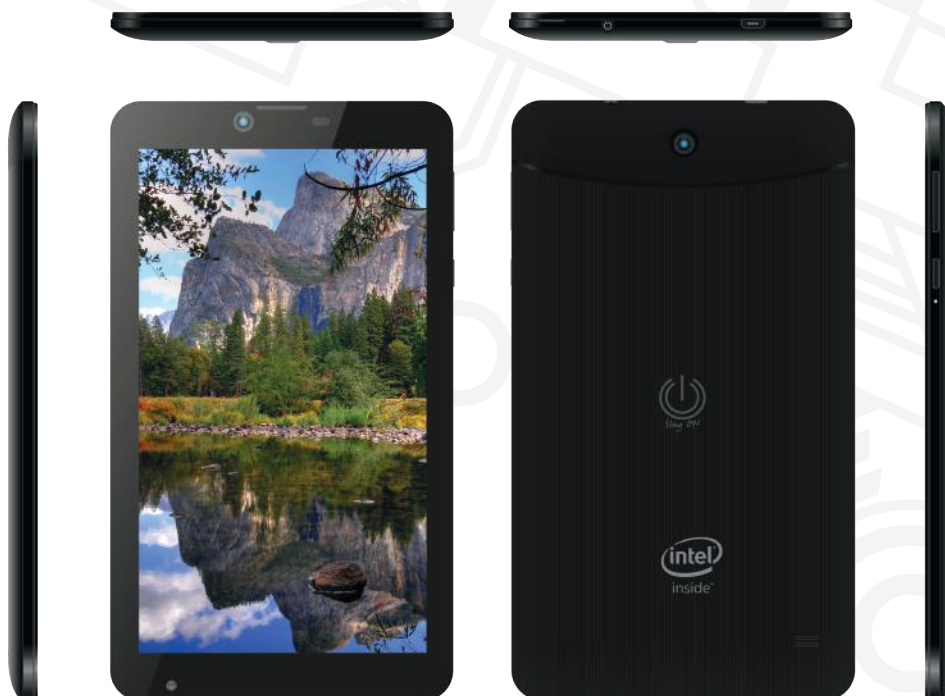

## HOJA DE ESPECIFICACIONES DE PRODUCTO

CATEGORIA: **TABLET**

Nivel: **QUAD CORE**

Modelo: **7SO-061QG**

#### Pantalla

Tamaño: 7"  
Resolución: 1024x600